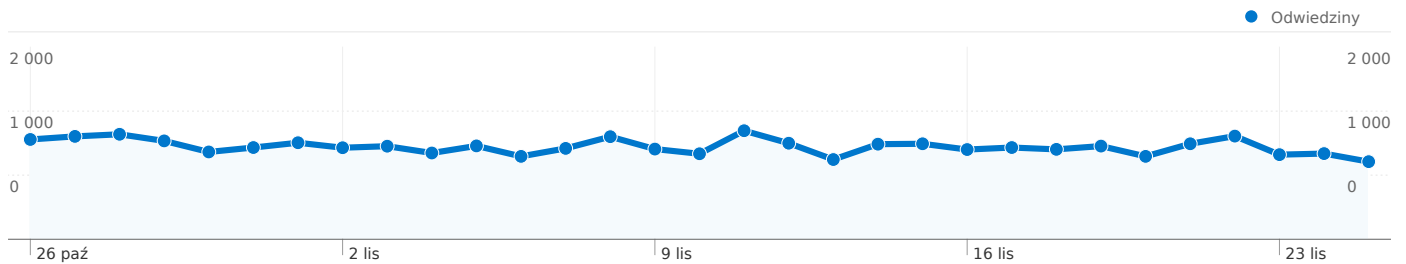

Łączna liczba odwiedzin ze wszystkich źródeł: 29 845

66,42% Odwiedziny bezpośrednie

22,76% Witryny odsyłające

10,82% Wyszukiwarki

■ **Odwiedziny bezpośrednie**
19 823,00 (66,42%)

■ **Witryny odsyłające**
6 792,00 (22,76%)

■ **Wyszukiwarki**
3 230,00 (10,82%)

Najskuteczniejsze źródła odwiedzin

Źródła	Odwiedziny	% odwiedzin	Słowa kluczowe	Odwiedziny	% odwiedzin
(direct) ((none))	19 823	66,42%	speedway turbo sliders	850	26,32%
stspl.eu (referral)	3 191	10,69%	gra zuzlowa	284	8,79%
google (organic)	3 184	10,67%	stspl.eu	226	7,00%
poczta.wp.pl (referral)	939	3,15%	liga niemiecka w speedway	136	4,21%
poczta.o2.pl (referral)	350	1,17%	sts zuzel	103	3,19%