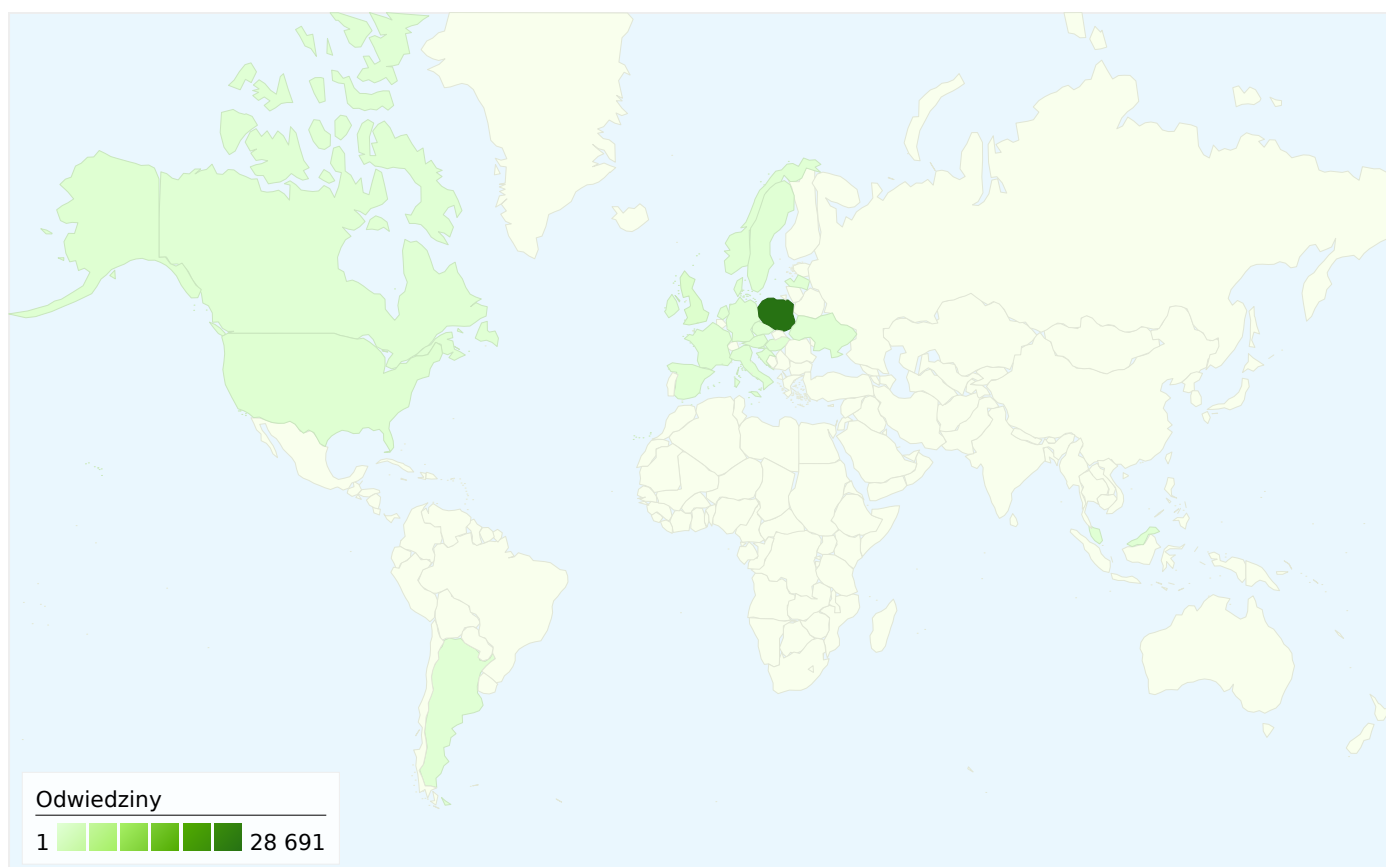

Łączna liczba odwiedzin ze wszystkich źródeł: 29 845

66,42% Odwiedziny bezpośrednie

22,76% Witryny odsyłające

10,82% Wyszukiwarki

■ **Odwiedziny bezpośrednie**
19 823,00 (66,42%)

■ **Witryny odsyłające**
6 792,00 (22,76%)

■ **Wyszukiwarki**
3 230,00 (10,82%)

Najskuteczniejsze źródła odwiedzin

Źródła	Odwiedziny	% odwiedzin	Słowa kluczowe	Odwiedziny	% odwiedzin
(direct) ((none))	19 823	66,42%	speedway turbo sliders	850	26,32%
stspl.eu (referral)	3 191	10,69%	gra zuzlowa	284	8,79%
google (organic)	3 184	10,67%	stspl.eu	226	7,00%
poczta.wp.pl (referral)	939	3,15%	liga niemiecka w speedway	136	4,21%
poczta.o2.pl (referral)	350	1,17%	sts zuzel	103	3,19%

1 — 10 z 19

Liczba odwiedzin z 24 kraje/terytoria: 29 845

Wykorzystanie witryny

Odwiedziny 29 845 % witryny łącznie: 100,00%		Strony/odwiedziny 2,69 Średnia witryny: 2,69 (0,00%)		Śr. czas spędzony w witrynie 00:05:48 Średnia witryny: 00:05:48 (0,00%)		% nowych odwiedzin 16,65% Średnia witryny: 16,62% (0,18%)		Wskaźnik odrzuceń 48,22% Średnia witryny: 48,22% (0,00%)	
Kraj/terytorium	Odwiedziny	Strony/odwiedziny	Śr. czas spędzony w witrynie	% nowych odwiedzin	Wskaźnik odrzuceń				
Poland	28 691	2,70	00:05:52	16,75%	48,33%				
United Kingdom	603	2,56	00:04:29	13,43%	43,12%				
United States	197	3,46	00:09:22	2,54%	37,56%				
Austria	96	2,84	00:02:23	8,33%	38,54%				
Croatia	82	1,83	00:01:25	2,44%	65,85%				
Germany	55	1,71	00:00:28	25,45%	69,09%				
(not set)	28	2,18	00:01:54	35,71%	50,00%				
Sweden	27	1,89	00:00:36	25,93%	62,96%				
Ireland	20	2,40	00:02:44	20,00%	55,00%				
France	12	2,75	00:01:46	33,33%	33,33%				