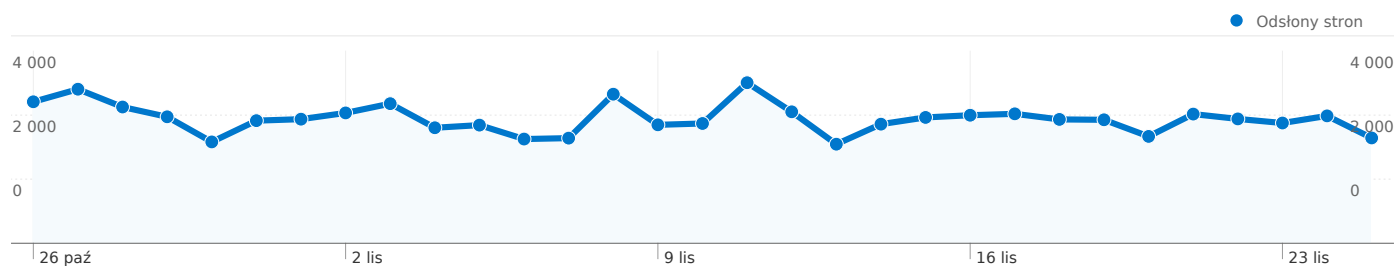

Liczba odwiedzin z użyciem 19 języki: 29 845

Wykorzystanie witryny

Odwiedziny 29 845 % witryny łącznie: 100,00%	Strony/odwiedziny 2,69 Średnia witryny: 2,69 (0,00%)	Śr. czas spędzony w witrynie 00:05:48 Średnia witryny: 00:05:48 (0,00%)	% nowych odwiedzin 16,65% Średnia witryny: 16,62% (0,18%)	Wskaźnik odrzuceń 48,22% Średnia witryny: 48,22% (0,00%)	
Język	Odwiedziny	Strony/odwiedziny	Śr. czas spędzony w witrynie	% nowych odwiedzin	Wskaźnik odrzuceń
pl	29 007	2,70	00:05:51	16,62%	48,10%
en-us	539	2,71	00:06:11	12,06%	49,35%
hr	81	1,84	00:01:26	1,23%	65,43%
de	78	2,08	00:01:26	20,51%	51,28%
pl-pl	38	1,92	00:02:00	44,74%	57,89%
en-gb	23	2,43	00:02:42	52,17%	65,22%
en	22	2,59	00:01:20	45,45%	54,55%
sv	18	1,22	00:00:08	22,22%	88,89%
fr	11	2,82	00:01:25	27,27%	36,36%
sv-se	9	3,22	00:01:32	33,33%	11,11%

1 — 10 z 19

Liczba odwiedzin z 24 kraje/terytoria: 29 845

Wykorzystanie witryny

Odwiedziny 29 845 % witryny łącznie: 100,00%		Strony/odwiedziny 2,69 Średnia witryny: 2,69 (0,00%)		Śr. czas spędzony w witrynie 00:05:48 Średnia witryny: 00:05:48 (0,00%)		% nowych odwiedzin 16,65% Średnia witryny: 16,62% (0,18%)		Wskaźnik odrzuceń 48,22% Średnia witryny: 48,22% (0,00%)	
Kraj/terytorium	Odwiedziny	Strony/odwiedziny	Śr. czas spędzony w witrynie	% nowych odwiedzin	Wskaźnik odrzuceń				
Poland	28 691	2,70	00:05:52	16,75%	48,33%				
United Kingdom	603	2,56	00:04:29	13,43%	43,12%				
United States	197	3,46	00:09:22	2,54%	37,56%				
Austria	96	2,84	00:02:23	8,33%	38,54%				
Croatia	82	1,83	00:01:25	2,44%	65,85%				
Germany	55	1,71	00:00:28	25,45%	69,09%				
(not set)	28	2,18	00:01:54	35,71%	50,00%				
Sweden	27	1,89	00:00:36	25,93%	62,96%				
Ireland	20	2,40	00:02:44	20,00%	55,00%				
France	12	2,75	00:01:46	33,33%	33,33%				