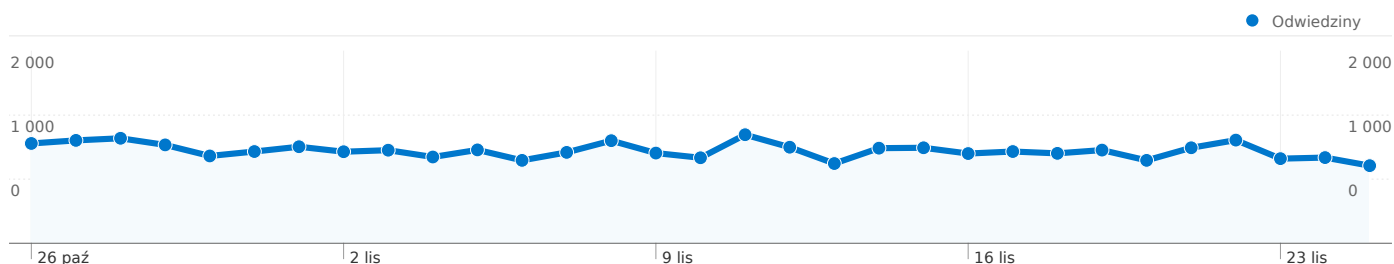

Liczba osób, które odwiedziły tę witrynę: 5 148

29 845 Odwiedziny

5 148 Bezwzględna liczba niepowtarzalnych użytkowników

80 387 Odstony

2,69 Średnia liczba odston

00:05:48 Czas spędzony w witrynie

48,22% Współczynnik odrzuceń

Łączna liczba odwiedzin ze wszystkich źródeł: 29 845

66,42% Odwiedziny bezpośrednie

22,76% Witryny odsyłające

10,82% Wyszukiwarki

■ **Odwiedziny bezpośrednie**
19 823,00 (66,42%)

■ **Witryny odsyłające**
6 792,00 (22,76%)

■ **Wyszukiwarki**
3 230,00 (10,82%)

Najskuteczniejsze źródła odwiedzin

Źródła	Odwiedziny	% odwiedzin	Słowa kluczowe	Odwiedziny	% odwiedzin
(direct) ((none))	19 823	66,42%	speedway turbo sliders	850	26,32%
stspl.eu (referral)	3 191	10,69%	gra zuzlowa	284	8,79%
google (organic)	3 184	10,67%	stspl.eu	226	7,00%
poczta.wp.pl (referral)	939	3,15%	liga niemiecka w speedway	136	4,21%
poczta.o2.pl (referral)	350	1,17%	sts zuzel	103	3,19%