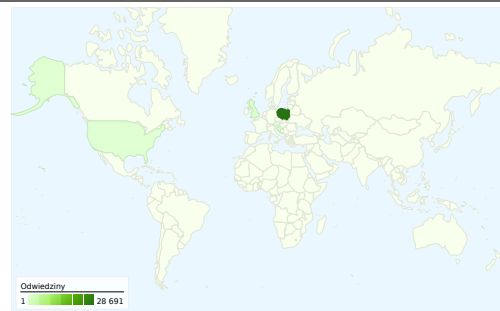

Wykorzystanie witryny

29 845 Odwiedziny

48,22% Wskaźnik odrzuceń

80 387 Odślonny stron

00:05:48 Śr. czas spędzony w witrynie

2,69 Strony/odwiedziny

16,62% % nowych odwiedzin

Przegląd użytkowników

Odwiedziny
5 148

Nakładka mapy world

Przegląd źródeł odwiedzin

- **Odwiedziny bezpośrednie**
19 823,00 (66,42%)
- **Witryny odsyłające**
6 792,00 (22,76%)
- **Wyszukiwarki**
3 230,00 (10,82%)

Przegląd treści

1 — 10 z 19

Liczba odwiedzin z 24 kraje/terytoria: 29 845

Wykorzystanie witryny

Odwiedziny 29 845 % witryny łącznie: 100,00%		Strony/odwiedziny 2,69 Średnia witryny: 2,69 (0,00%)		Śr. czas spędzony w witrynie 00:05:48 Średnia witryny: 00:05:48 (0,00%)		% nowych odwiedzin 16,65% Średnia witryny: 16,62% (0,18%)		Wskaźnik odrzuceń 48,22% Średnia witryny: 48,22% (0,00%)	
Kraj/terytorium	Odwiedziny	Strony/odwiedziny	Śr. czas spędzony w witrynie	% nowych odwiedzin	Wskaźnik odrzuceń				
Poland	28 691	2,70	00:05:52	16,75%	48,33%				
United Kingdom	603	2,56	00:04:29	13,43%	43,12%				
United States	197	3,46	00:09:22	2,54%	37,56%				
Austria	96	2,84	00:02:23	8,33%	38,54%				
Croatia	82	1,83	00:01:25	2,44%	65,85%				
Germany	55	1,71	00:00:28	25,45%	69,09%				
(not set)	28	2,18	00:01:54	35,71%	50,00%				
Sweden	27	1,89	00:00:36	25,93%	62,96%				
Ireland	20	2,40	00:02:44	20,00%	55,00%				
France	12	2,75	00:01:46	33,33%	33,33%				

Łączna liczba odsłon stron w tej witrynie: 80 387

 80 387 Odsłony

 53 674 Liczba niepowtarzalnych wyświetleń

 48,22% Współczynnik odrzuceń

Najlepsza treść

Strony	Odsłony	% odsłon strony
/	45 371	56,44%
/index.php?co=page&id=10	2 299	2,86%
/index.php	2 292	2,85%
/index.php?co=page&id=5	2 245	2,79%
/index.php?co=page&id=7	2 219	2,76%