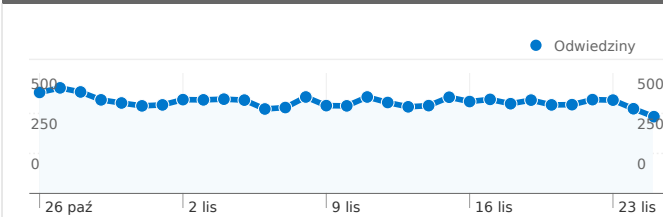

Wykorzystanie witryny

29 845 Odwiedziny

48,22% Wskaźnik odrzuceń

80 387 Odślonny stron

00:05:48 Śr. czas spędzony w witrynie

2,69 Strony/odwiedziny

16,62% % nowych odwiedzin

Przegląd użytkowników

1 — 10 z 19

Liczba odwiedzin z 24 kraje/terytoria: 29 845

Wykorzystanie witryny

Odwiedziny 29 845 % witryny łącznie: 100,00%		Strony/odwiedziny 2,69 Średnia witryny: 2,69 (0,00%)		Śr. czas spędzony w witrynie 00:05:48 Średnia witryny: 00:05:48 (0,00%)		% nowych odwiedzin 16,65% Średnia witryny: 16,62% (0,18%)		Wskaźnik odrzuceń 48,22% Średnia witryny: 48,22% (0,00%)	
Kraj/terytorium	Odwiedziny	Strony/odwiedziny	Śr. czas spędzony w witrynie	% nowych odwiedzin	Wskaźnik odrzuceń				
Poland	28 691	2,70	00:05:52	16,75%	48,33%				
United Kingdom	603	2,56	00:04:29	13,43%	43,12%				
United States	197	3,46	00:09:22	2,54%	37,56%				
Austria	96	2,84	00:02:23	8,33%	38,54%				
Croatia	82	1,83	00:01:25	2,44%	65,85%				
Germany	55	1,71	00:00:28	25,45%	69,09%				
(not set)	28	2,18	00:01:54	35,71%	50,00%				
Sweden	27	1,89	00:00:36	25,93%	62,96%				
Ireland	20	2,40	00:02:44	20,00%	55,00%				
France	12	2,75	00:01:46	33,33%	33,33%				

Łączna liczba odsłon stron w tej witrynie: 80 387

 80 387 Odsłony

 53 674 Liczba niepowtarzalnych wyświetleń

 48,22% Współczynnik odrzuceń

Najlepsza treść

Strony	Odsłony	% odsłon strony
/	45 371	56,44%
/index.php?co=page&id=10	2 299	2,86%
/index.php	2 292	2,85%
/index.php?co=page&id=5	2 245	2,79%
/index.php?co=page&id=7	2 219	2,76%