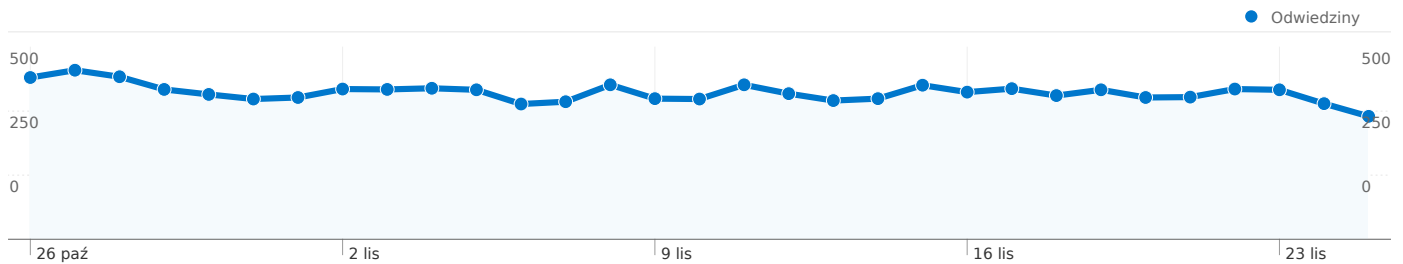

Liczba osób, które odwiedziły tę witrynę: 5 148

29 845 Odwiedziny

5 148 Bezwzględna liczba niepowtarzalnych użytkowników

80 387 Odstony

2,69 Średnia liczba odston

00:05:48 Czas spędzony w witrynie

48,22% Współczynnik odrzuceń

16,62% Nowe odwiedziny

Profil techniczny

Przeglądarka	Odwiedziny	% odwiedzin	Szybkość połączenia	Odwiedziny	% odwiedzin
Firefox	23 456	78,59%	DSL	12 100	40,54%
Opera	4 268	14,30%	Unknown	11 037	36,98%
Internet Explorer	1 269	4,25%	Cable	6 080	20,37%
Chrome	807	2,70%	Dialup	471	1,58%
Safari	22	0,07%	T1	141	0,47%